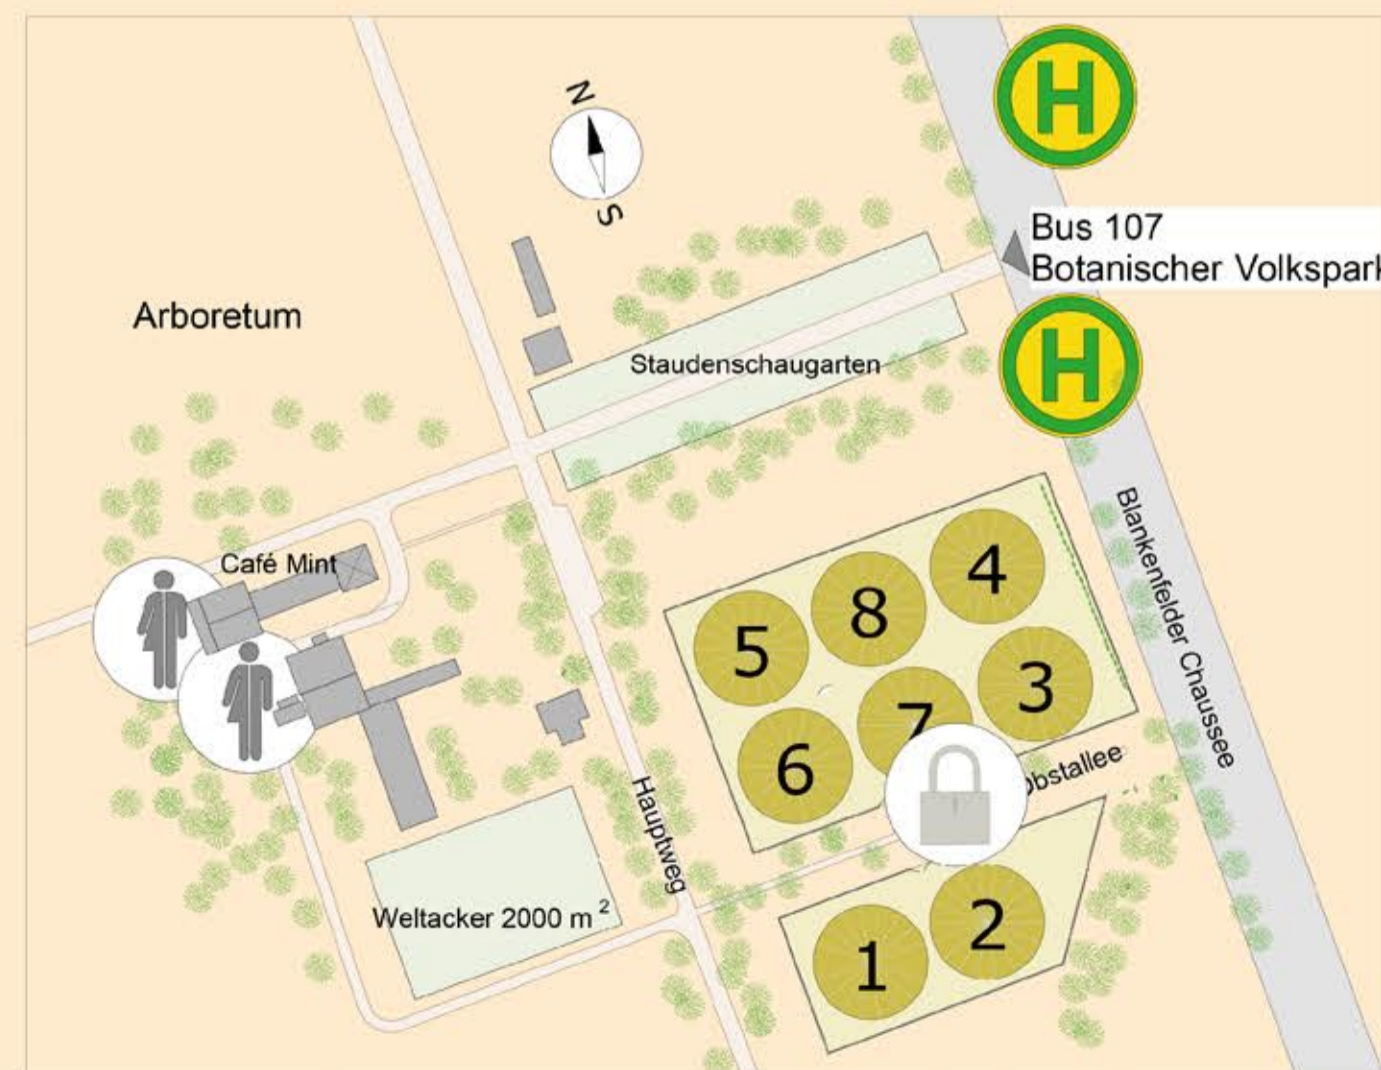

LAGEPLAN PANKOW

-  Infotafel
-  Gartenzugang mit Schloss
-  Wasserstelle
-  Werkzeugkiste
-  Toilette
-  Jungpflanzenstellplatz
-  Sammelstelle für Steine

bauerngarten